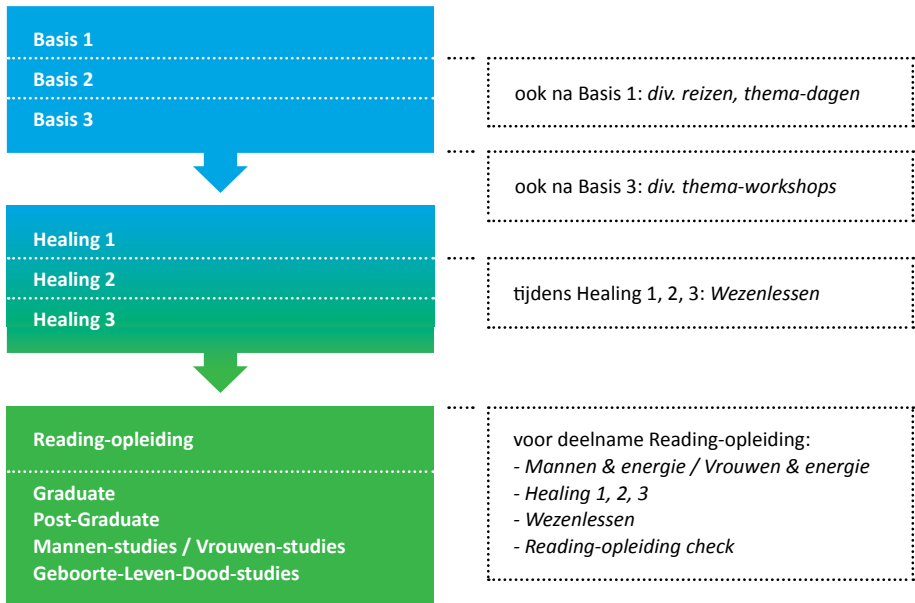

opleidingen- en workshopschema

Na het volgen van de Basis-opleiding kun je bij het Centrum voor Leven en Intuïtie de Healing-opleiding en Reading-opleiding volgen. Hierna kun je diverse studies volgen. Ter aanvulling van de opleidingen bieden we diverse workshops en reizen aan.

thema-workshops

Mannen en energie 1 & 2
Vrouwen en energie 1 & 2
Relaties en communicatie
Leven en dood (na healing 2)
Religie (na healing 2)
Familie
Ogen, zien en zijn
Groei in eigen weten

Intuïtie op je werk
In je lichaam zijn
Leven met emoties
Geboren worden
Liefde en genegenheid
Overgave en vertrouwen
Eigen doeleinden en hartenwensen
Healing (na healing 3)

... en meer