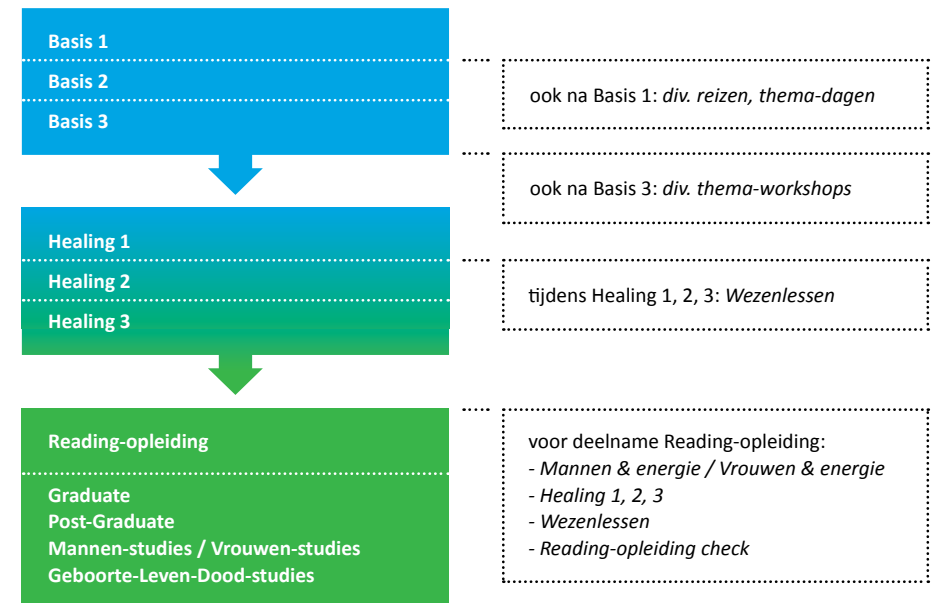

vakanties & start opleidingen / workshops

Kerstvakantie ..... 14/12 2020 t/m 4/1 2021

Start 1ste periode:

..... RO en GO feestelijk instromen ..... maandag 4/1 om 19.00 uur
..... Basis-opleiding, Healing-opleiding, Thema-workshops 11/1

Krokusvakantie ..... 20/2 t/m 28/2

Start 2e periode 19/4

Meivakantie ..... 1/5 t/m 9/5

cadeaubonnen

Ken je iemand die altijd al nieuwsgierig is naar een reading? Dan kun je hem/haar verrassen met een cadeaubon van het CLI. Er zijn diverse cadeaubonnen:

Algemene reading ..... € 35

Special-reading ..... € 50

Vrouwen- / Mannen-reading ..... € 60

Geboorte- / Leven-Dood-reading ..... € 60

Gezondheid-reading ..... € 65

Healing ..... € 10

zaalverhuur

De zalen van het CLI zijn te huur ..... Je kunt terecht voor een-op-een- bijeenkomsten en voor groepsactiviteiten. De zalen zijn beschikbaar op meerdere doordeweekse dagdelen en in de vakanties. Neem contact op met het kantoor voor meer informatie.

opleidingen- en workshopschema

Na het volgen van de Basis-opleiding kun je bij het Centrum voor Leven en Intuïtie de Healing-opleiding en Reading-opleiding volgen. Hierna kun je diverse studies volgen. Ter aanvulling van de opleidingen bieden we diverse workshops en reizen aan.

thema-workshops

Mannen en energie 1 & 2
Vrouwen en energie 1 & 2
Relaties en communicatie
Leven en dood (na healing 2)
Religie (na healing 2)
Familie
Ogen, zien en zijn
Groei in eigen weten

Intuïtie op je werk

In je lichaam zijn
Leven met emoties
Geboren worden
Liefde en genegenheid
Overgave en vertrouwen
Eigen doeleinden en hartenwensen
Healing (na healing 3)

... en meer