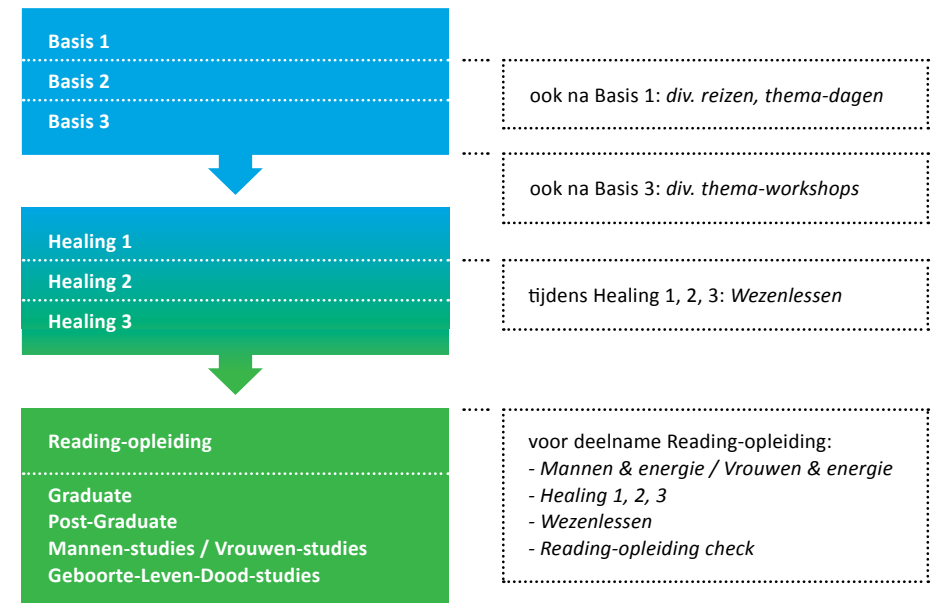

aanvullende studenten informatie

Zie ook www.cli.nl

checks

checks Healing 1, 2, 3 Worden in 3e periode weer aangeboden
groeichecks Worden in 3e periode weer aangeboden

vakanties & start opleidingen / workshops

Start 2e periode 1/6

Zomervakantie ..... maandag 27/7 t/m 30/8

Start 3e periode:

..... RO en GO instromen ..... maandag 31/8 om 19.00 uur

..... Basis-opleiding, Healing-opleiding, Thema-workshops 7/9

cadeaubonnen

Ken je iemand die altijd al nieuwsgierig is naar een reading? Dan kun je hem/haar verrassen met een cadeaubon van het CLI. Er zijn diverse cadeaubonnen:

Algemene reading ..... € 30

Special-reading ..... € 45

Vrouwen- / Mannen-reading ..... € 55

Geboorte- / Leven-Dood-reading ..... € 55

Gezondheid-reading ..... € 60

Healing ..... € 8

zaalverhuur

De zalen van het CLI zijn te huur ..... Je kunt terecht voor een-op-een- bijeenkomsten en voor groepsactiviteiten. De zalen zijn beschikbaar op meerdere doordeweekse dagdelen en in de vakanties. Neem contact op met het kantoor voor meer informatie.

opleidingen- en workshopschema

Na het volgen van de Basis-opleiding kun je bij het Centrum voor Leven en Intuïtie de Healing-opleiding en Reading-opleiding volgen. Hierna kun je diverse studies volgen. Ter aanvulling van de opleidingen bieden we diverse workshops en reizen aan.

thema-workshops

Mannen en energie 1 & 2
Vrouwen en energie 1 & 2
Relaties en communicatie
Leven en dood (na healing 2)
Religie (na healing 2)
Familie
Ogen, zien en zijn
Groei in eigen weten

Intuïtie op je werk

In je lichaam zijn
Leven met emoties
Geboren worden
Liefde en genegenheid
Overgave en vertrouwen
Eigen doeleinden en hartenwensen
Healing (na healing 3)

... en meer