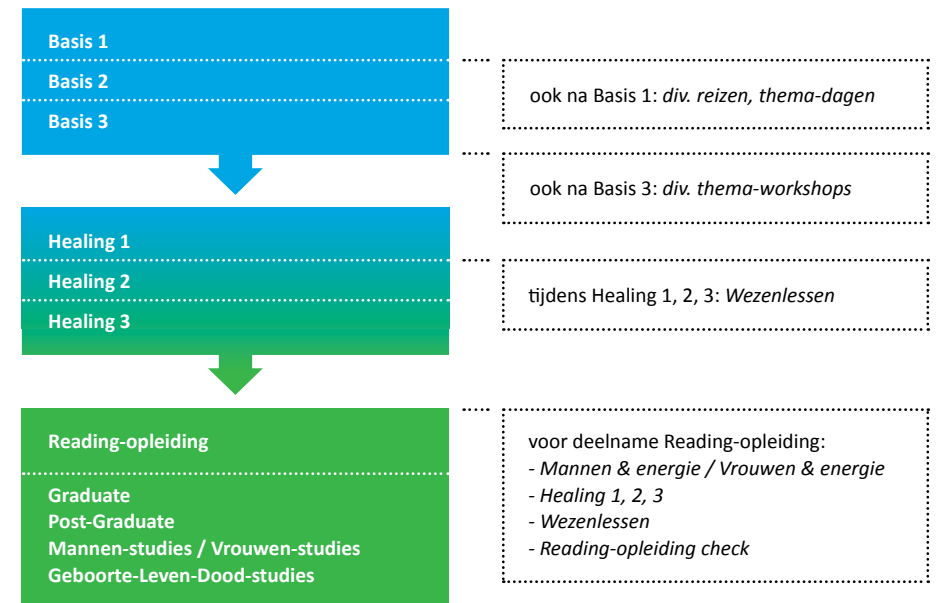

vakanties & start opleidingen / workshops

Zomervakantie ..... 27/7 t/m 30/8

Start 3e periode:

..... RO en GO feestelijk instromen ..... maandag 31/8 om 19.00 uur

..... Basis-opleiding, Healing-opleiding, Thema-workshops 7/9

Herfstvakantie ..... 17/10 t/m 25/10

Kerstvakantie ..... 14/12 t/m 4/1

Start 1e periode 2021:

..... RO en GO instromen ..... maandag 4/1 om 19.00 uur

..... Basis-opleiding, Healing-opleiding, Thema-workshops 11/1

cadeaubonnen

Ken je iemand die altijd al nieuwsgierig is naar een reading? Dan kun je hem/haar verrassen met een cadeaubon van het CLI. Er zijn diverse cadeaubonnen:

Algemene reading ..... € 30

Special-reading ..... € 45

Vrouwen- / Mannen-reading ..... € 55

Geboorte- / Leven-Dood-reading ..... € 55

Gezondheid-reading ..... € 60

Healing ..... € 8

zaalverhuur

De zalen van het CLI zijn te huur ..... Je kunt terecht voor een-op-een- bijeenkomsten en voor groepsactiviteiten. De zalen zijn beschikbaar op meerdere doordeweekse dagdelen en in de vakanties. Neem contact op met het kantoor voor meer informatie.

opleidingen- en workshopschema

Na het volgen van de Basis-opleiding kun je bij het Centrum voor Leven en Intuïtie de Healing-opleiding en Reading-opleiding volgen. Hierna kun je diverse studies volgen. Ter aanvulling van de opleidingen bieden we diverse workshops en reizen aan.

thema-workshops

Mannen en energie 1 & 2
Vrouwen en energie 1 & 2
Relaties en communicatie
Leven en dood (na healing 2)
Religie (na healing 2)
Familie
Ogen, zien en zijn
Groei in eigen weten

Intuïtie op je werk

In je lichaam zijn
Leven met emoties
Geboren worden
Liefde en genegenheid
Overgave en vertrouwen
Eigen doeleinden en hartenwensen
Healing (na healing 3)

... en meer